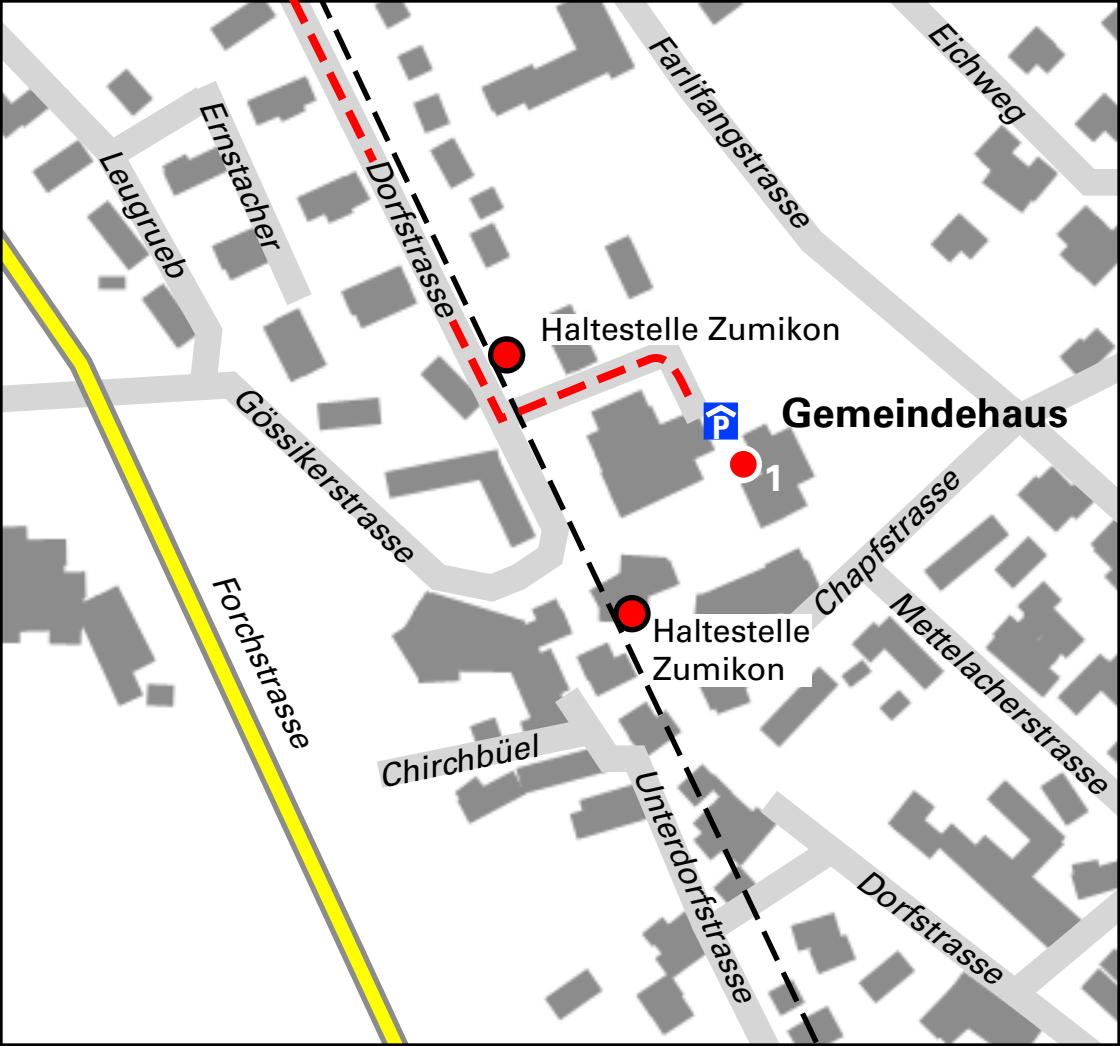

von Ebmatingen

< Werenbach

Forchstrasse von Zollikon

Forchbahn

Ebmatingerstrasse

Dorfstrasse

Haltestelle Zumikon

Gemeindehaus

Haltestelle Zumikon

Küsnachterstrasse

Alte Forchstrasse

Forchbahn

52

Forchstrasse von Egg

von Küsnacht

Detailplan  
auf Seite 2 ↓

Leugrueb

Ernstacher

Dorfstrasse

Farlifangstrasse

Eichweg

Gössikerstrasse

Forchstrasse

Chirchbüel

Unterdorfstrasse

Chapfstrasse

Mettelacherstrasse

Dorfstrasse

Haltestelle Zumikon

**Gemeindehaus**

1

Haltestelle  
Zumikon